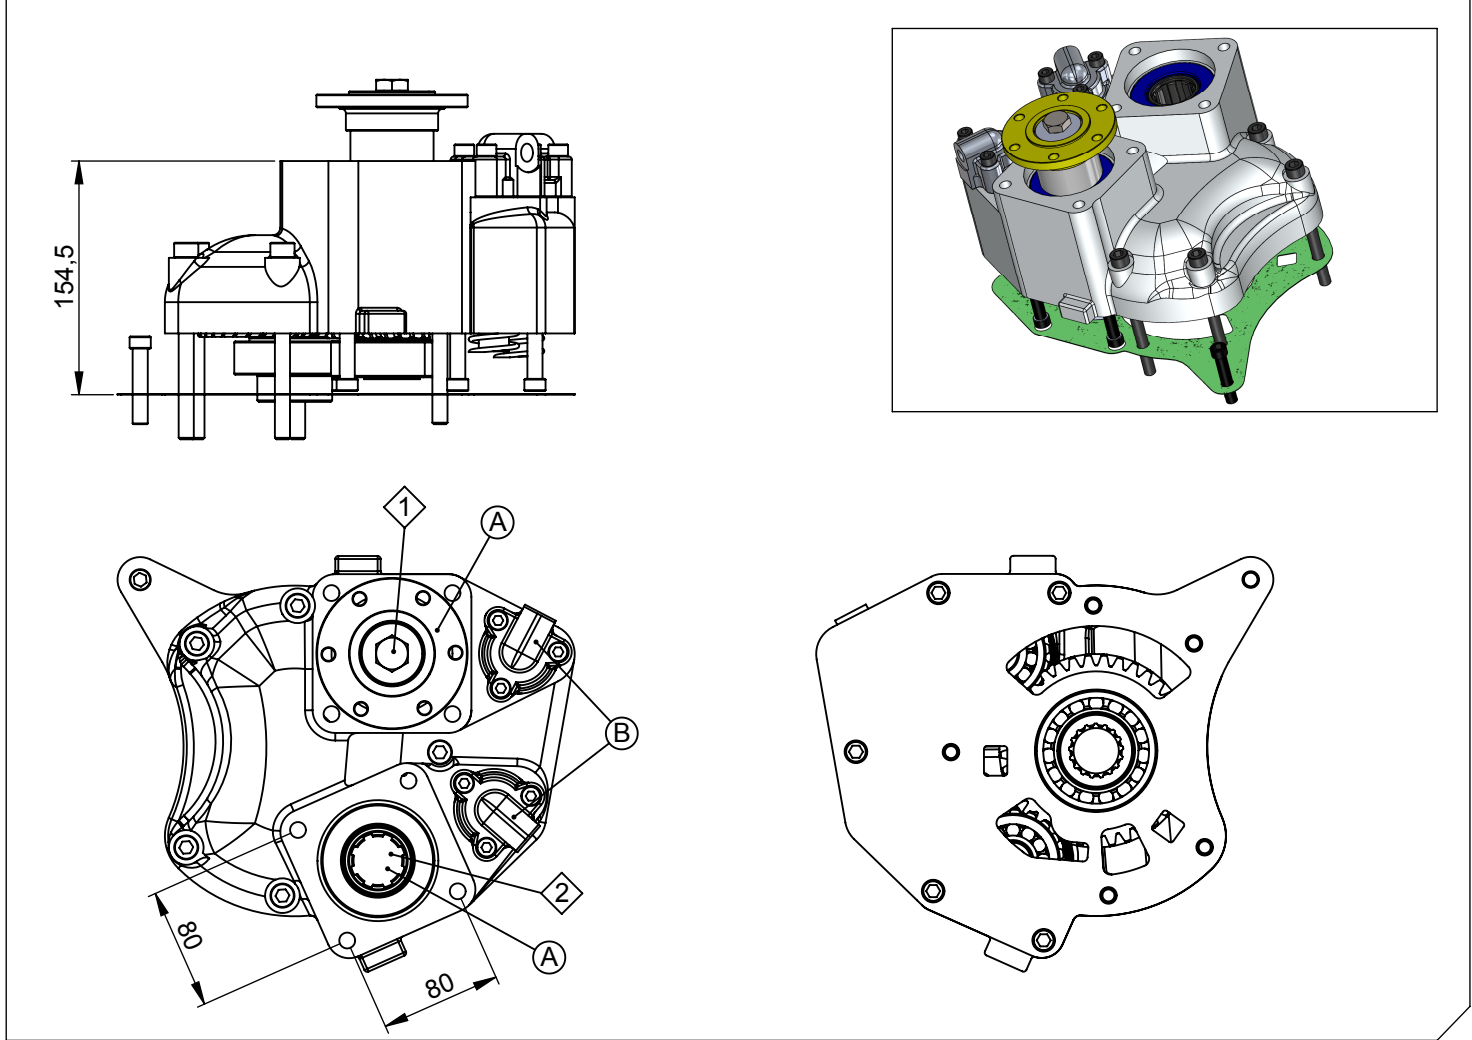

Araç Tipi Vehicle Type	614-712-715-812-814-815-818-817-823-917-923-925-1017-1023-1328-1215-1217-1223-1225-1323 1325-1518-1528-2124-1317-1323-1328-1517-1523-1618-1623-1823 ATEGO / U 400 UNIMOG 1118-1318-2124 ATEGO 2010 MODEL
Şanzıman Tipi Gearbox Type	G 60-6 (9,20) / G 85-6 (6,70) NL5

Ürün Kodu / Product Code	MB.11.6085
---------------------------------	-------------------

Ürün Görünümleri / Products View

Opsiyonlar / Options

A : PTO Çıkışı (Standart DIN 5462 8X32X36 ISO 4 Delikli)
Dişli pompaya akuple (3 delikli UNI bağlantı)
Kaplınli (flanşlı bağlantı)
B : Hava Girişi R1/4"

A : PTO Output (Standard DIN 5462 8X32X36 ISO 4 Bolt)
Direct mounting UNI 3 bolt mtg. adapter
Drive flange
B : Air Inlet R 1/4"

Teknik Bilgi / Technical Data

Çıkışlar Outputs	Güç / Power (Kw)	Maksimum Tork / Maximum Torque		Çevrim Oranı Ratio	Bağlantı Şekli Mounting Side	Kumanda Kontrol Control Type
	1000 Dev. / Dak.	Nm	Kgm			
1	35	334	34	1/2.1	KUYRUK/REAR	HAVALI/PNEUMATIC
2	35	334	34	1/2.1	Ağırlık / Weight (Kg)	Dönüş Yönü / Rotation Sense
3						